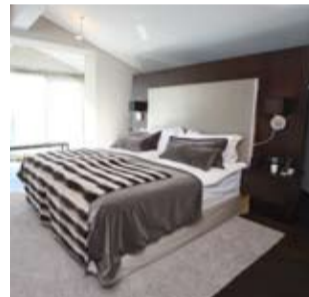

Alles, was uns imponieren soll, muss Charakter haben.

Johann Wolfgang von Goethe

Neu & gratis: Design-Booklet

Bestellen Sie jetzt das **neue Design-Booklet** der Schreinerei Asenkerschbaumer und entdecken Sie die Welt der wahren Werte neu. Design, Innenarchitektur und echtes bayerisches Schreinerhandwerk - zusammengestellt in einem Mini-Bildband.

Bei Interesse senden wir Ihnen gerne ein Exemplar gratis zu. Melden Sie sich einfach bei uns oder holen Sie sich Ihre persönliche Ausgabe bei uns in Asten ab.